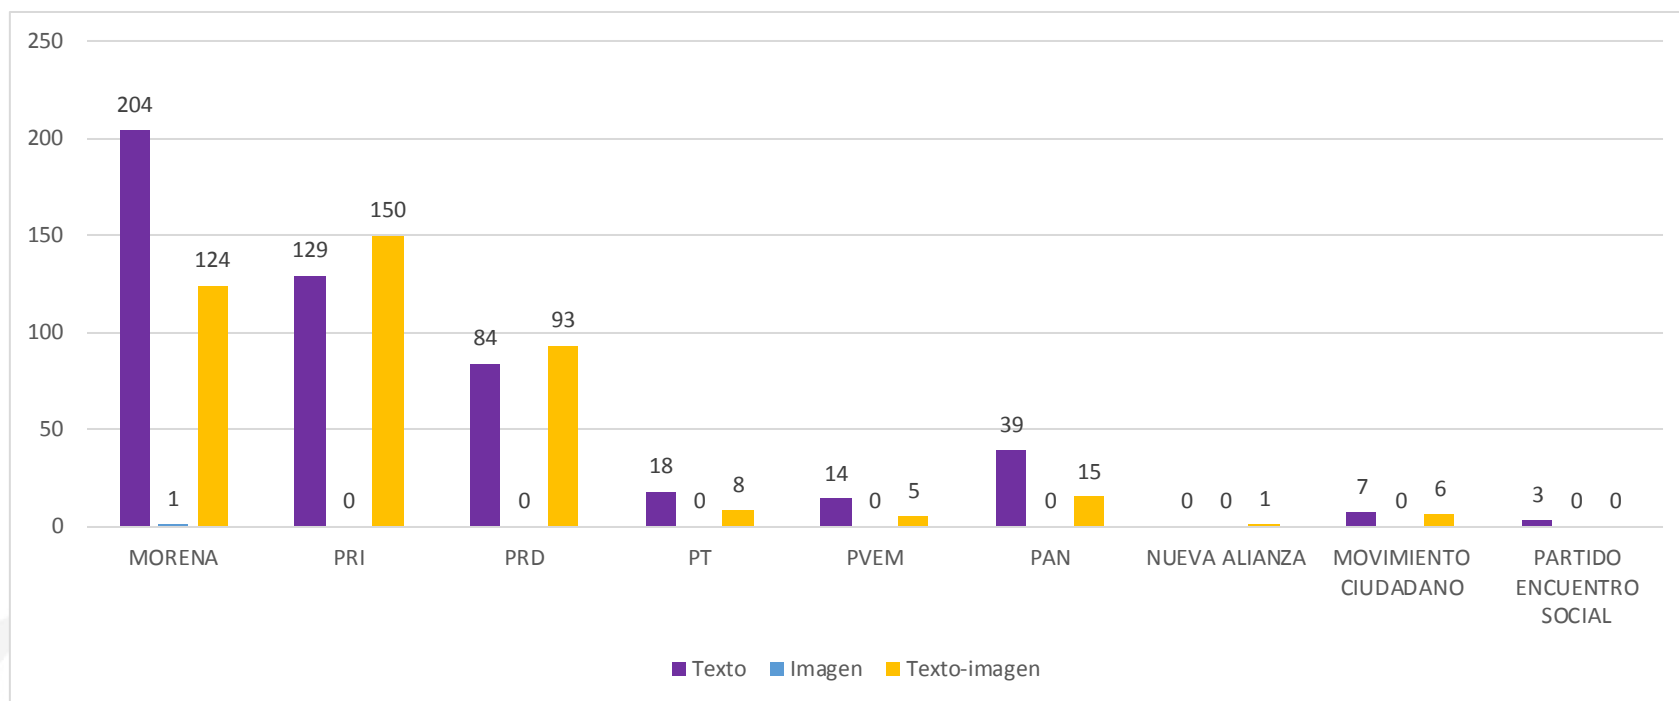

Presentación de las menciones de los partidos políticos

La forma en que se detectó la presentación en cada una de las menciones de los partidos políticos fue la siguiente: El Partido Morena registró 329 menciones: 204 con Texto, 1 con Imagen y 124 con Texto-imagen. El Partido Revolucionario Institucional (PRI), de las 279 menciones que tuvo: 129 solo Texto y 150 con Texto-imagen. El Partido de la Revolución Democrática (PRD) registró 177 menciones en total, de las cuales 84 fueron con Texto y 93 con Texto-imagen.