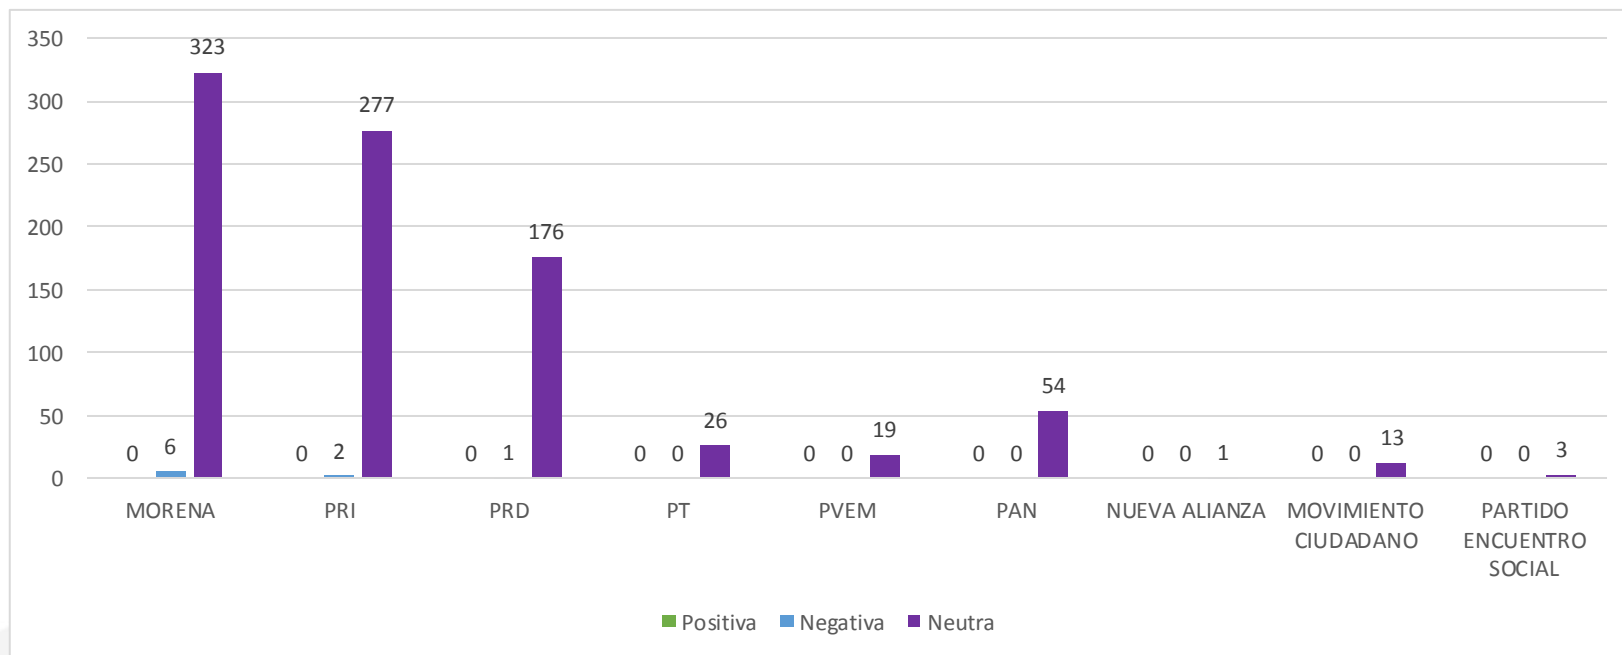

PARTIDOS POLÍTICOS

Menciones por partido político

El número de menciones registradas sobre partidos políticos en la prensa escrita durante este periodo corresponden a un total de 901, distribuidas entre Partido Morena, PRI, y PRD entre otros. De los cuales el Partido Morena obtuvo mayor número con 329 menciones, seguido del PRI con 279 elementos y en tercer lugar se ubicó el PRD con 177 registros.

Partido político	Menciones
MORENA	329
PRI	279
PRD	177
PT	26
PVEM	19
PAN	54
NUEVA ALIANZA	1
MOVIMIENTO CIUDADANO	13
PARTIDO ENCUENTRO SOCIAL	3
Total	901

Valoración por partido político

En la valoración por partido político: Positivo, Negativo y Neutro. El Partido Morena obtuvo 6 valoraciones Negativas, y 323 notas Neutras. El Partido Revolucionario Institucional (PRI) registró 2 valoraciones Negativa y 277 con valoración Neutra, el Partido de la Revolución Democrática (PRD) obtuvo 1 Negativa y 176 menciones registradas como Neutras.

Partido político	Positiva	Negativa	Neutra
MORENA	0	6	323
PRI	0	2	277
PRD	0	1	176
PT	0	0	26
PVEM	0	0	19
PAN	0	0	54
NUEVA ALIANZA	0	0	1
MOVIMIENTO CIUDADANO	0	0	13
PARTIDO ENCUENTRO SOCIAL	0	0	3
Total	0	9	892

Ubicación de las menciones de los partidos políticos

En el registro de monitoreo en medios impresos, la ubicación de las menciones de los partidos políticos determinadas en: Portada, Vinculada a la portada, Vinculada a la contraportada y Sin relación, se observa lo siguiente: Partido Morena obtuvo 2 menciones en Portada, 39 Vinculadas a portada, y 288 Sin relación. El Partido Revolucionario Institucional (PRI) registró 13 en Portada, 34 Vinculadas a portada y 1 Vinculada a contraportada y 231 Sin relación. El Partido de la Revolución Democrática (PRD) registró 2 en Portada, 19 Vinculadas a portada, y 156 Sin Relación.