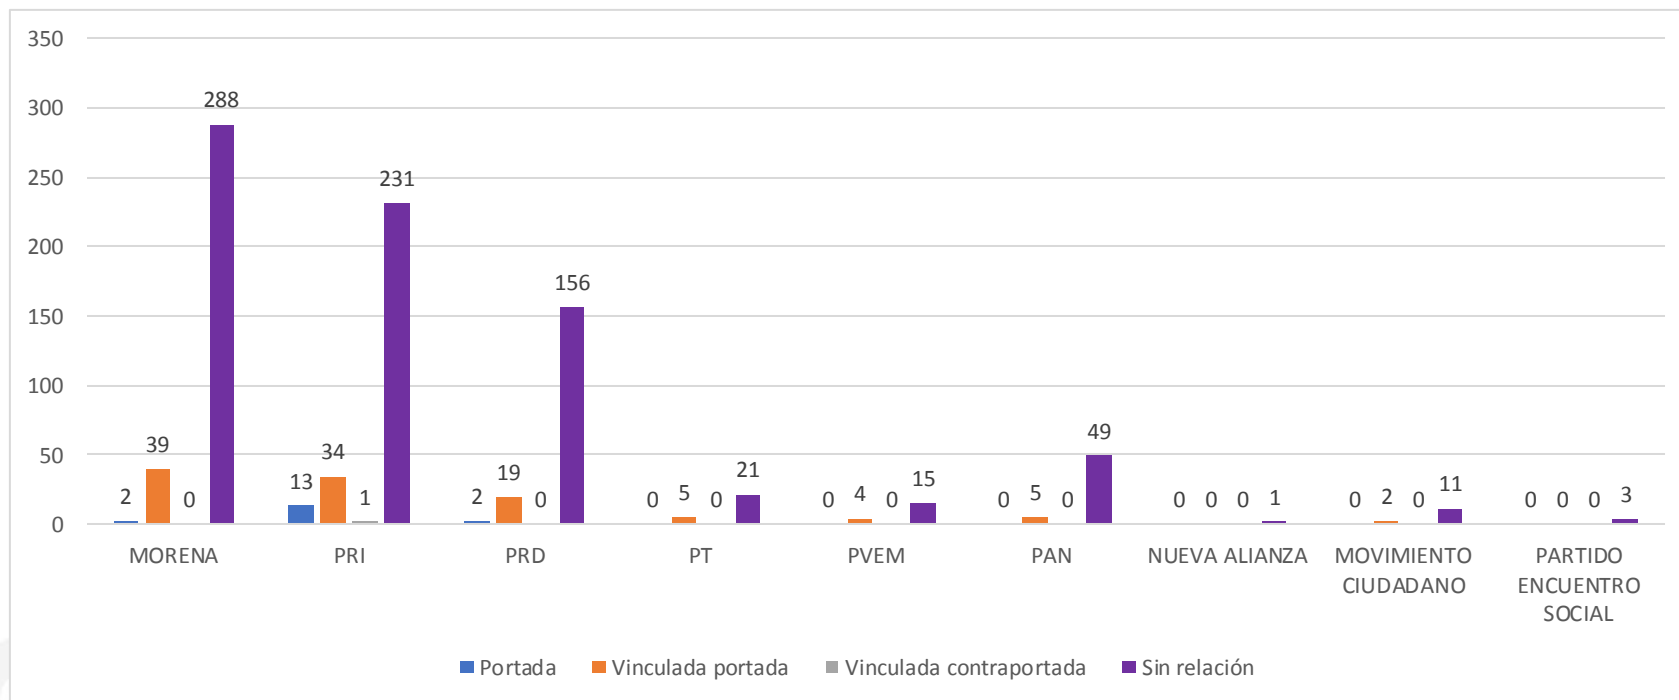

PARTIDOS POLÍTICOS

Menciones por partido político

El número de menciones registradas sobre partidos políticos en la prensa escrita durante este periodo corresponden a un total de 901, distribuidas entre Partido Morena, PRI, y PRD entre otros. De los cuales el Partido Morena obtuvo mayor número con 329 menciones, seguido del PRI con 279 elementos y en tercer lugar se ubicó el PRD con 177 registros.

Partido político	Menciones
MORENA	329
PRI	279
PRD	177
PT	26
PVEM	19
PAN	54
NUEVA ALIANZA	1
MOVIMIENTO CIUDADANO	13
PARTIDO ENCUENTRO SOCIAL	3
Total	901

Valoración por partido político

En la valoración por partido político: Positivo, Negativo y Neutro. El Partido Morena obtuvo 6 valoraciones Negativas, y 323 notas Neutras. El Partido Revolucionario Institucional (PRI) registró 2 valoraciones Negativa y 277 con valoración Neutra, el Partido de la Revolución Democrática (PRD) obtuvo 1 Negativa y 176 menciones registradas como Neutras.

Partido político	Positiva	Negativa	Neutra
MORENA	0	6	323
PRI	0	2	277
PRD	0	1	176
PT	0	0	26
PVEM	0	0	19
PAN	0	0	54
NUEVA ALIANZA	0	0	1
MOVIMIENTO CIUDADANO	0	0	13
PARTIDO ENCUENTRO SOCIAL	0	0	3
Total	0	9	892

Ubicación de las menciones de los partidos políticos

En el registro de monitoreo en medios impresos, la ubicación de las menciones de los partidos políticos determinadas en: Portada, Vinculada a la portada, Vinculada a la contraportada y Sin relación, se observa lo siguiente: Partido Morena obtuvo 2 menciones en Portada, 39 Vinculadas a portada, y 288 Sin relación. El Partido Revolucionario Institucional (PRI) registró 13 en Portada, 34 Vinculadas a portada y 1 Vinculada a contraportada y 231 Sin relación. El Partido de la Revolución Democrática (PRD) registró 2 en Portada, 19 Vinculadas a portada, y 156 Sin Relación.