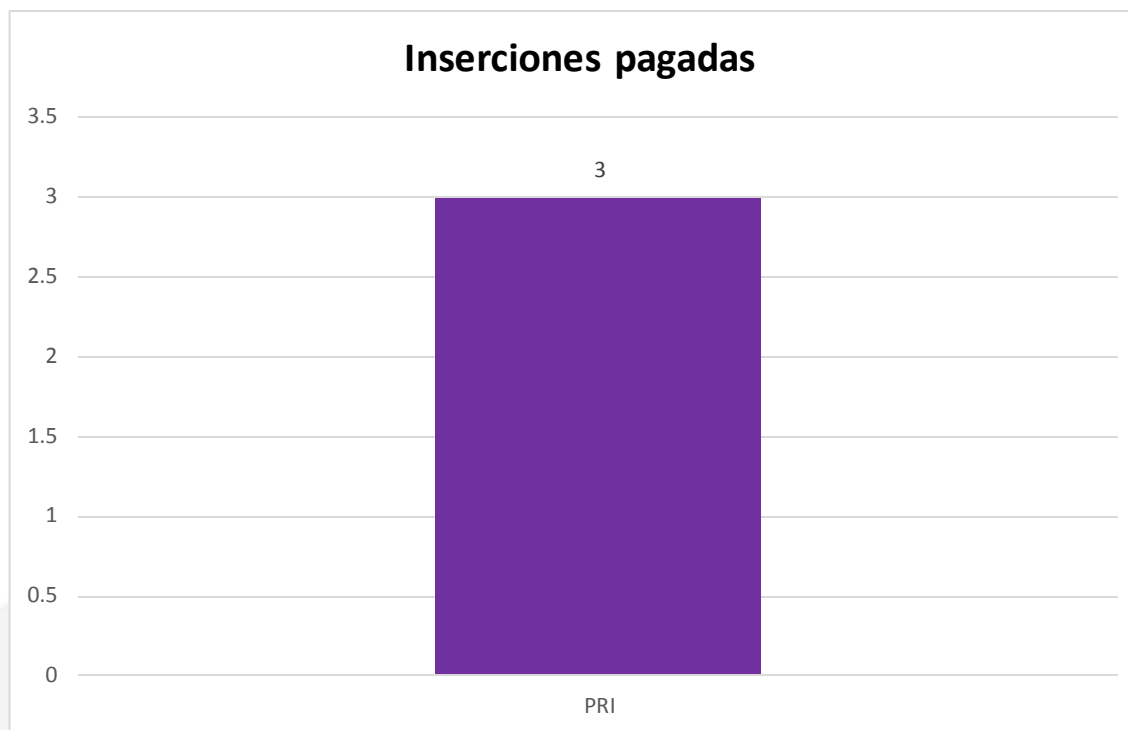

1

MEDIOS

Partido político	Inserciones pagadas
PRI	3
Total	3

Sobre la variable de inserciones pagadas, solamente se detectó al PRI con 3 inserciones pagadas.