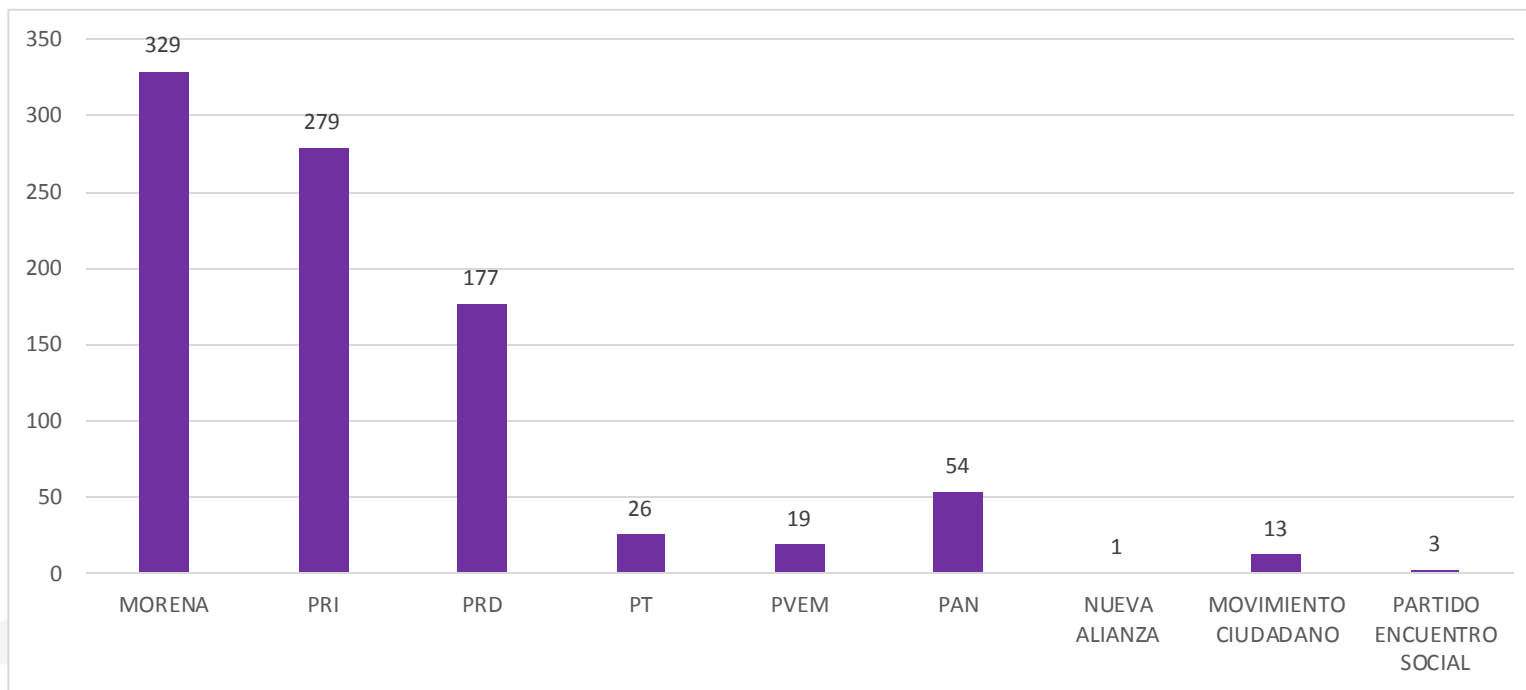

PARTIDOS POLÍTICOS

Menciones por partido político

El número de menciones registradas sobre partidos políticos en la prensa escrita durante este periodo corresponden a un total de 901, distribuidas entre Partido Morena, PRI, y PRD entre otros. De los cuales el Partido Morena obtuvo mayor número con 329 menciones, seguido del PRI con 279 elementos y en tercer lugar se ubicó el PRD con 177 registros.

Partido político	Menciones
MORENA	329
PRI	279
PRD	177
PT	26
PVEM	19
PAN	54
NUEVA ALIANZA	1
MOVIMIENTO CIUDADANO	13
PARTIDO ENCUENTRO SOCIAL	3
Total	901

Valoración por partido político

En la valoración por partido político: Positivo, Negativo y Neutro. El Partido Morena obtuvo 6 valoraciones Negativas, y 323 notas Neutras. El Partido Revolucionario Institucional (PRI) registró 2 valoraciones Negativa y 277 con valoración Neutra, el Partido de la Revolución Democrática (PRD) obtuvo 1 Negativa y 176 menciones registradas como Neutras.

Partido político	Positiva	Negativa	Neutra
MORENA	0	6	323
PRI	0	2	277
PRD	0	1	176
PT	0	0	26
PVEM	0	0	19
PAN	0	0	54
NUEVA ALIANZA	0	0	1
MOVIMIENTO CIUDADANO	0	0	13
PARTIDO ENCUENTRO SOCIAL	0	0	3
Total	0	9	892

Ubicación de las menciones de los partidos políticos

En el registro de monitoreo en medios impresos, la ubicación de las menciones de los partidos políticos determinadas en: Portada, Vinculada a la portada, Vinculada a la contraportada y Sin relación, se observa lo siguiente: Partido Morena obtuvo 2 menciones en Portada, 39 Vinculadas a portada, y 288 Sin relación. El Partido Revolucionario Institucional (PRI) registró 13 en Portada, 34 Vinculadas a portada y 1 Vinculada a contraportada y 231 Sin relación. El Partido de la Revolución Democrática (PRD) registró 2 en Portada, 19 Vinculadas a portada, y 156 Sin Relación.